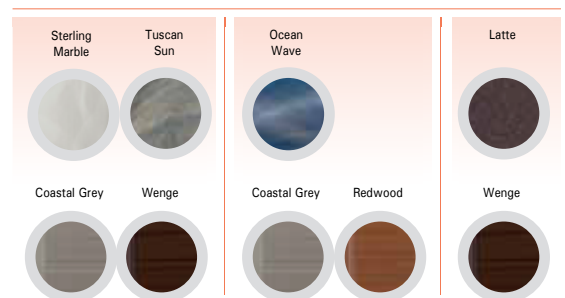

Eine vollständige Liste mit allen Spezifikationen finden Sie auf Seite 36.