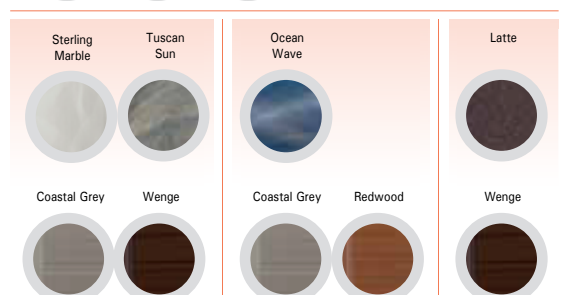

Eine vollständige Liste mit allen Spezifikationen finden Sie auf Seite 36.