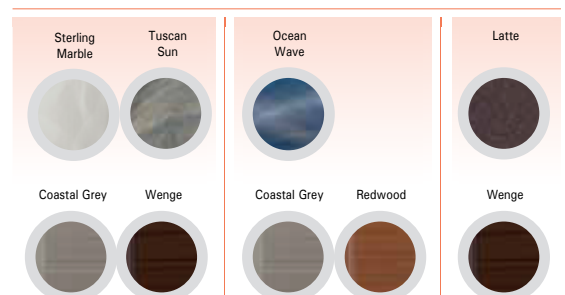

Eine vollständige Liste mit allen Spezifikationen finden Sie auf Seite 36.