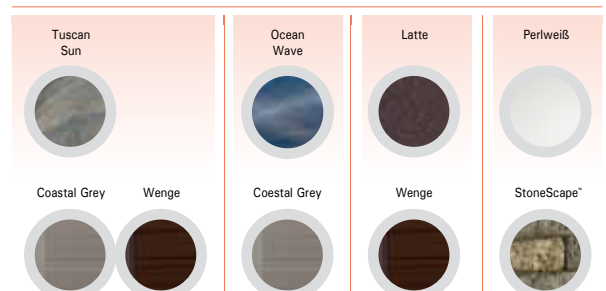

Eine vollständige Liste mit allen Spezifikationen finden Sie auf Seite 29.

Serie Utopia™

	Cantabria™	Elation™	Geneva™	Niagara™	Tahitian™
Komfort pur					
Sitzkapazität (Erwachsene)	8	6	6	7	6
Abmessungen (cm)	274 x 231 x 97	231 x 231 x 97	226 x 226 x 97	226 x 226 x 97	213 x 213 x 91
Wasserfüllmenge (l)	2 082	1 893	1 798	1 893	1 363
Leergewicht / Füllgewicht* (kg)	663 / 3 377	523 / 2 890	490 / 2 762	492 / 2 938	454 / 2 291
Hydromassage-Düsen	74	43	47	47	43
Euphoria™	1	1	1	1	1
Whirlpool			1	1	1
OrbiSsage™	2	2	2	2	2
VersaSsage™	7	3	4	6	4
AdaptaSsage™	4	2	2		2
AdaptaFlo™		1	1	1	1
Euro-Pulse™	4	2	2	2	
Euro	56	32	34	34	32
Atlas™ Nackenmassage	✓	✓	✓	✓	
Sole Soothers™ Düsen	✓	✓	✓	✓	✓
Luftdüsen	✓		✓	✓	✓
UltraMasseuse™ System	✓				
Leistung pur					
Düsenpumpen - ReliaFlo™ **	2,5 HP - 5,2 BHP	2,5 HP - 5,2 BHP	2,5 HP - 5,2 BHP	2,5 HP - 5,2 BHP	2,5 HP - 5,2 BHP
Eintourig	1	1	1	1	1
Zweitourig	2	1	1	1	1
Advent™ LCD-Bediensystem					
mit Innenbedienfeld	✓	✓	✓	✓	✓
Umwälzpumpe und Heizung					
EnergyPro™ System	✓	✓	✓	✓	✓
Elektrische Daten 230 V, 50 Hz ***	25 A + 16 A	25 A + 16 A	25 A + 16 A	25 A + 16 A	25 A + 16 A
Filterfläche (m²)	9	9	9	9	9
SPA FROG™ Wasserpflegesystem	✓	✓	✓	✓	✓
Monarch™ CD-Ozonsystem	✓	✓	✓	✓	✓
Isolierabdeckung	✓	✓	✓	✓	✓
ProLift™ III Cover Lifter	✓	Optional	Optional	Optional	Optional
Stil pur					
Düsenverkleidung aus Edelstahl	✓	✓	✓	✓	✓
Mehrfarben-LED-Beleuchtungssystem					
SpaGlo™ Multi-Zonen-System	✓	✓	✓	✓	✓
Innen und außen	✓	✓	✓	✓	✓
Beleuchteter Handgriff	✓	✓	✓	✓	✓
Wasserspiel					
Acquarella™ Wasserfall	2	1	1	1	1
Optionale Caldera® Entertainment-Systeme					
Kabelloses TV- und Soundsystem	Optional	Optional	Optional	Optional	Optional
Kabelloses Soundsystem mit Docking-Station	Optional	✓	Optional	Optional	Optional
Kabelloses Soundsystem mit Bluetooth®			Optional	Optional	Optional